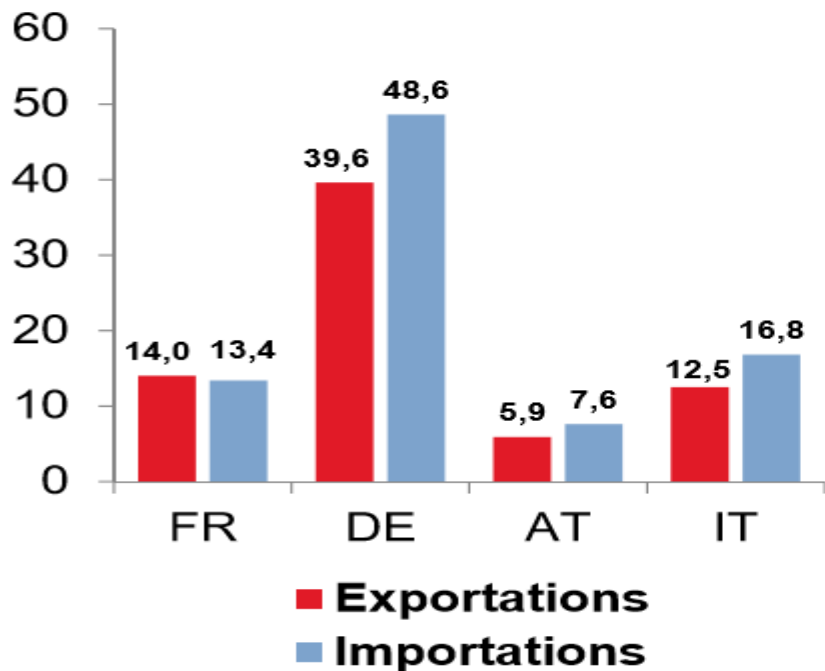

- Contacts bilatéraux à haut niveau
- Relations transfrontalières

■ Quelques chiffres clés

- Intenses relations CH-UE
- Importance des pays voisins

Intenses relations CH-UE

Commerce 2016

124 mia. CHF
(72% des importations CH)

113 mia. CHF
(54% des exportations CH)

Investissements directs 2016

756 mia. CHF

634 mia. CHF

Services 2016

119 mia. EUR

94 mia. EUR

Sources: Swiss-Impex, Eurostat

Importance des pays voisins

Volume du commerce extérieur 2016

Source: Swiss-ImpeX

Merci pour votre attention !