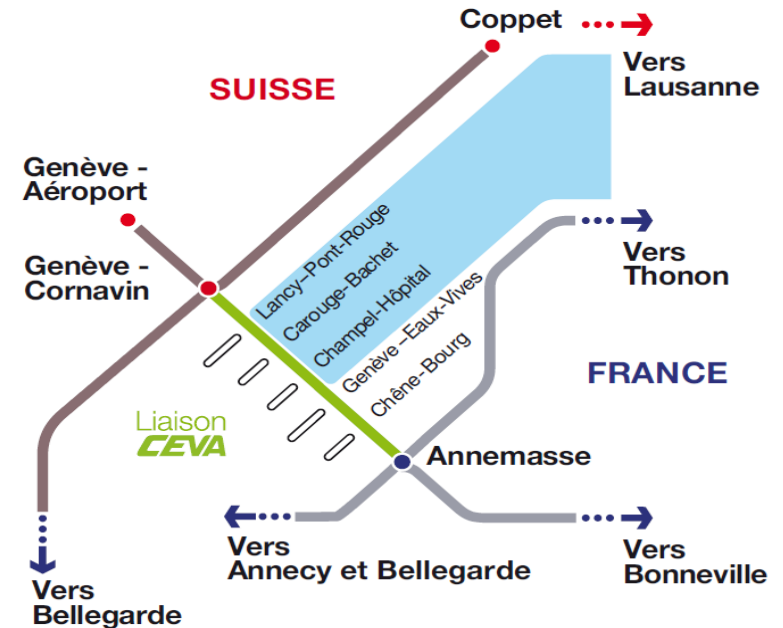

Contacts bilatéraux à haut niveau

- **Visite de la Ministre des Armées Florence Parly en Suisse (3 septembre 2018)**
- **Rencontre entre le Président de la Confédération Alain Berset et le Président de la République Emmanuel Macron à Paris (12 septembre 2018)**
- **Visite de la Ministre chargée des Transports Elisabeth Borne en Suisse (10 octobre 2018)**

Relations transfrontalières

- Future mise en service de la liaison ferroviaire Cornavin – Eaux-Vives – Annemasse (CEVA/Léman-Express)
- Entrée en vigueur de l'accord sur la fiscalité applicable dans l'enceinte de l'Aéroport de Bâle-Mulhouse (décembre 2017)