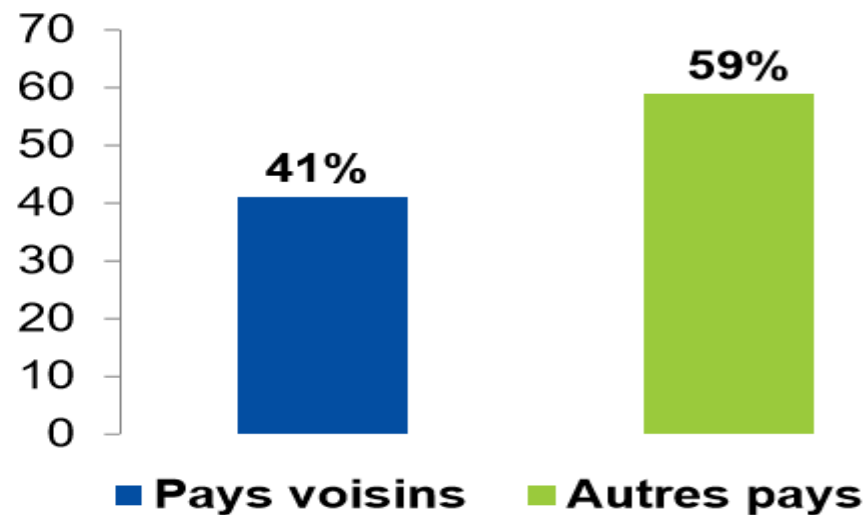

Volume du commerce extérieur 2016